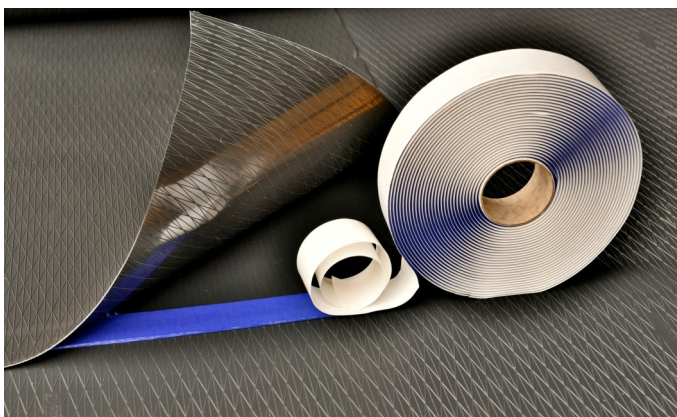

Afmetingen: 30 x 2 mm - rollengte: 10 m
Verpakking: 1 karton = 10 rollen

Hecht aan de meeste materialen