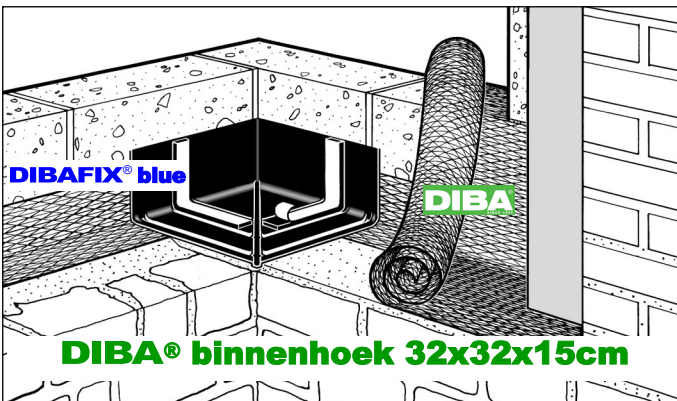

DIBA® XL-hoeken

Vergemakkelijken de dichte aansluiting

Nieuw!

DIBA® buitenhoek 46x46x15cm

DIBA® binnenhoek 32x32x15cm

Meer plaats voor warmteisolatie

Meer zekerheid door
DIBAFIX® blue en
capillairbrekende draineergroeven

DIBA® XL binnen- en buitenhoeken 90°

- tot 20cm warmteisolatie
- ≤ 32cm sokkelvoorsprong
- 14cm overlapping, verkleefd en draineerd
- **DIBAFIX® blue** voor de waterdichte DIBA®-aansluiting

DIBA® XL-hoeken HDPE thermisch gevormd