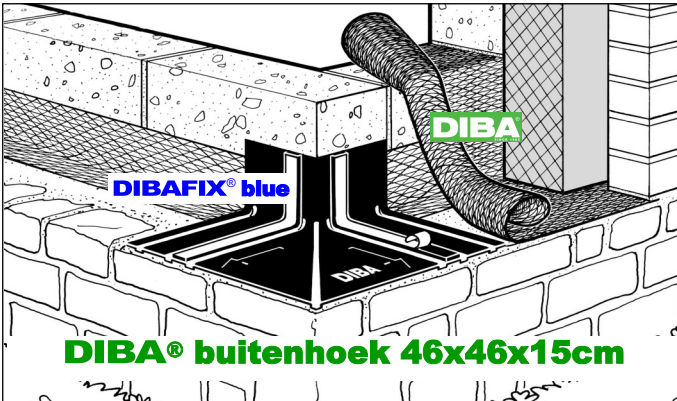

DIBA® XL-hoeken

Vergemakkelijken de dichte aansluiting

Nieuw!

DIBA® buitenhoek 46x46x15cm

DIBA® binnenhoek 32x32x15cm

Meer plaats voor warmteisolatie

Meer zekerheid door
DIBAFIX® blue en
capillairbrekende draineergroeven

DIBA® XL binnen- en buitenhoeken 90°

- tot 20cm warmteisolatie
- ≤ 32cm sokkelvoorsprong
- 14cm overlapping, verkleefd en draineerd
- **DIBAFIX® blue** voor de waterdichte DIBA®-aansluiting

DIBA® XL-hoeken HDPE thermisch gevormd

DIBAFIX® blue

High Performance Butyl

- **DIBAFIX® blue** is een geëxtrudeerd dubbelzijdig klevend hoogwaardig butylband 30 x 2mm op basis van butylrubber.
- **DIBAFIX® blue** voor vele, bijzondere toepassingen in venster- en dakdomein, in metaal- en voertuigbouw.
- **DIBAFIX® blue** is bijzonder geschikt voor het dicht verbinden van LD- & HD-Polyethyleen zoals **DIBA®, DIBA®-hoeken, Platon™, ...**